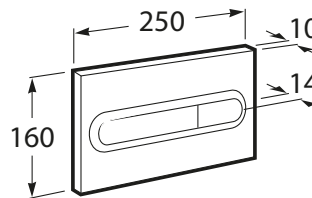

IN-WALL

PL1 DUAL (ONE) - Placa de accionamiento con descarga dual

MEDIDAS

Longitud	250 mm
Altura	160 mm

COLORES Y ACABADOS

1 Chrome

PVPR (IVA INCLUIDO)

72,36 €

DIBUJOS TÉCNICOS

CARACTERÍSTICAS

PL1 DUAL (ONE) - Placa de accionamiento con descarga dual para sistemas de instalación "ONE" de Roca. Sin necesidad de utilizar herramientas para la instalación.

Número de pulsadores: 2

COMPATIBLE

DUPLO WC ONE
FREESTANDING - Bastidor
con cisterna autoportante
de doble descarga para
inodoro suspendido. Codo
de 90 ° / 110 °

890077020

DUPLO WC ONE
COMPACT - Bastidor con
cisterna compacta
empotrable de doble
descarga para inodoro
suspendido. Codo de 90 ° /
110 °

890073020

DUPLO WC ONE - Bastidor
con cisterna compacta
empotrable de doble
descarga para inodoro
suspendido. Codo de 90 ° /
110 °

890070020

Kit de adaptación para
placas de accionamiento

890064000

In-Wall